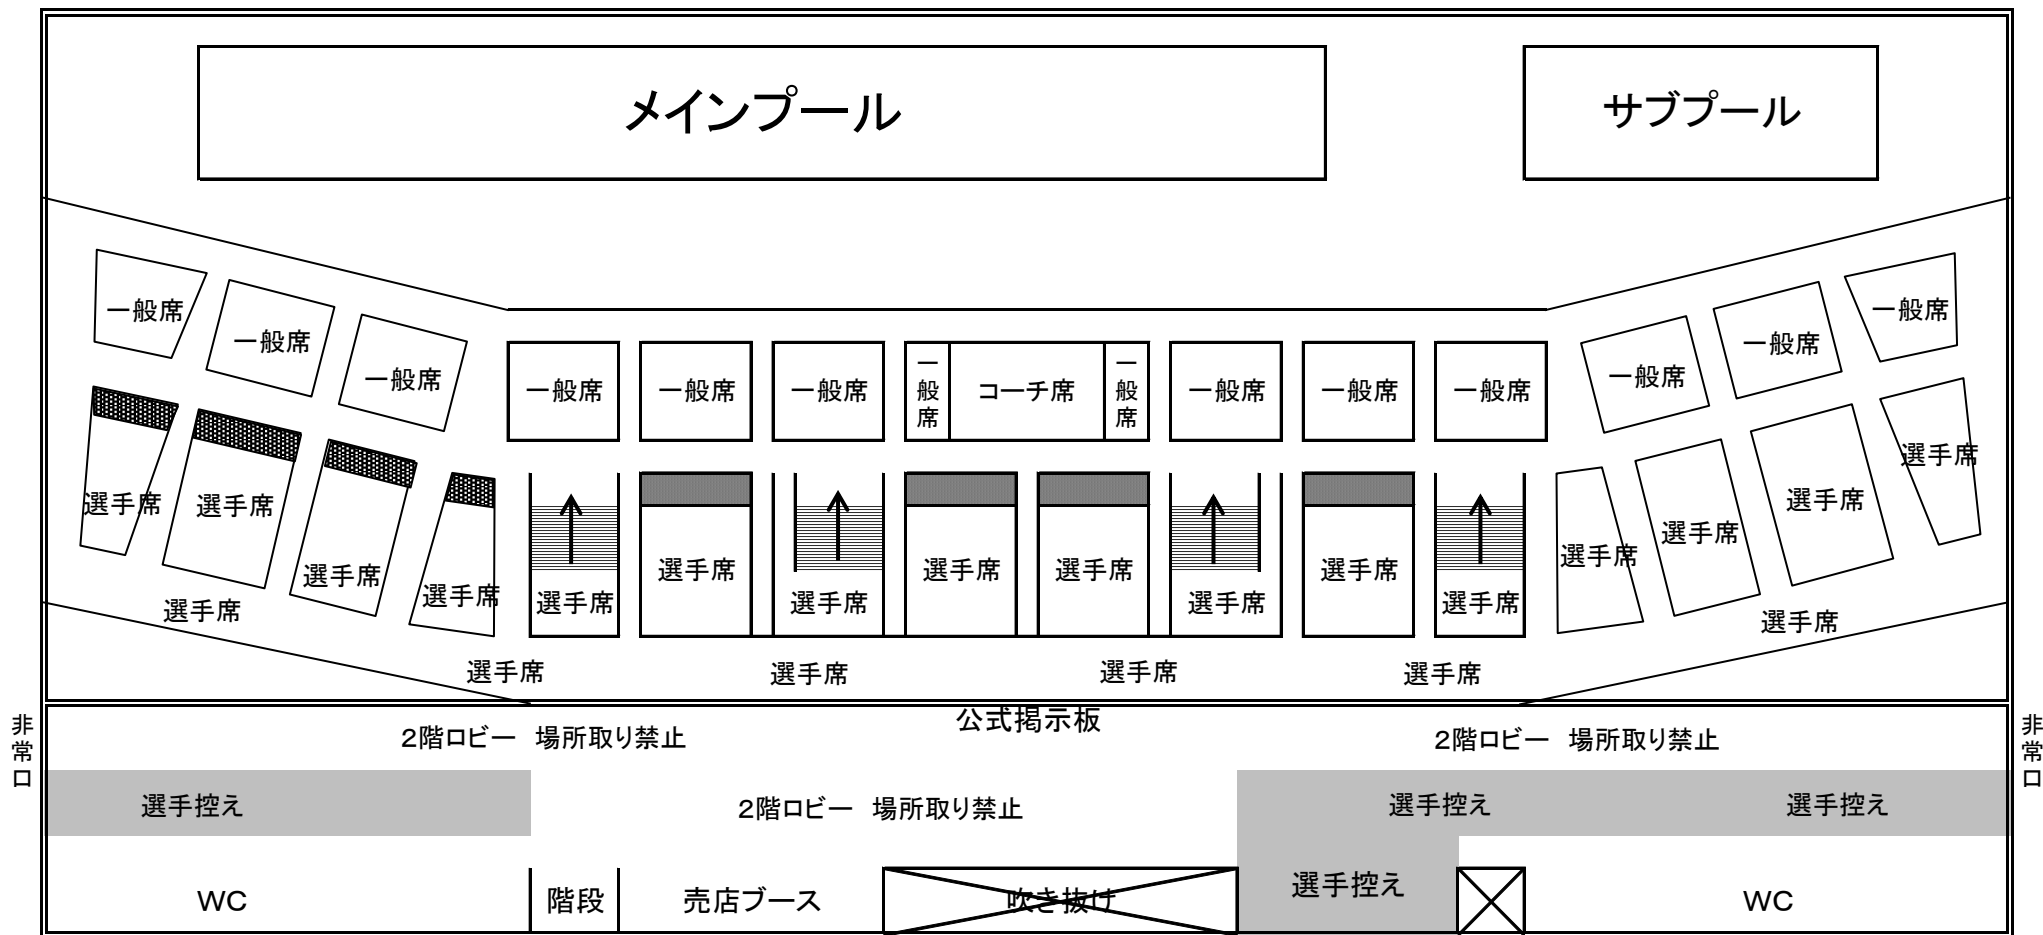

アリーナ全景

※一般の西側階段使用は入場時のみとします。

2階観客席・2階ロビー

【撮影専用席について】

■の席(観客席上段最前列)は撮影専用席です。以下のルールを守って利用してください。

- ◇荷物やシート等での場所取りは禁止です。
- ◇10分以上の利用はできません。また、グループで1席を確保する等の行為も禁止します。
- ◇座って撮影を行ってください。やむを得なく立ち上がって撮影する場合は周囲の迷惑にならないよう配慮してください。
- ◇ルール・マナーについて競技役員から注意をうけた場合は指示に従ってください。