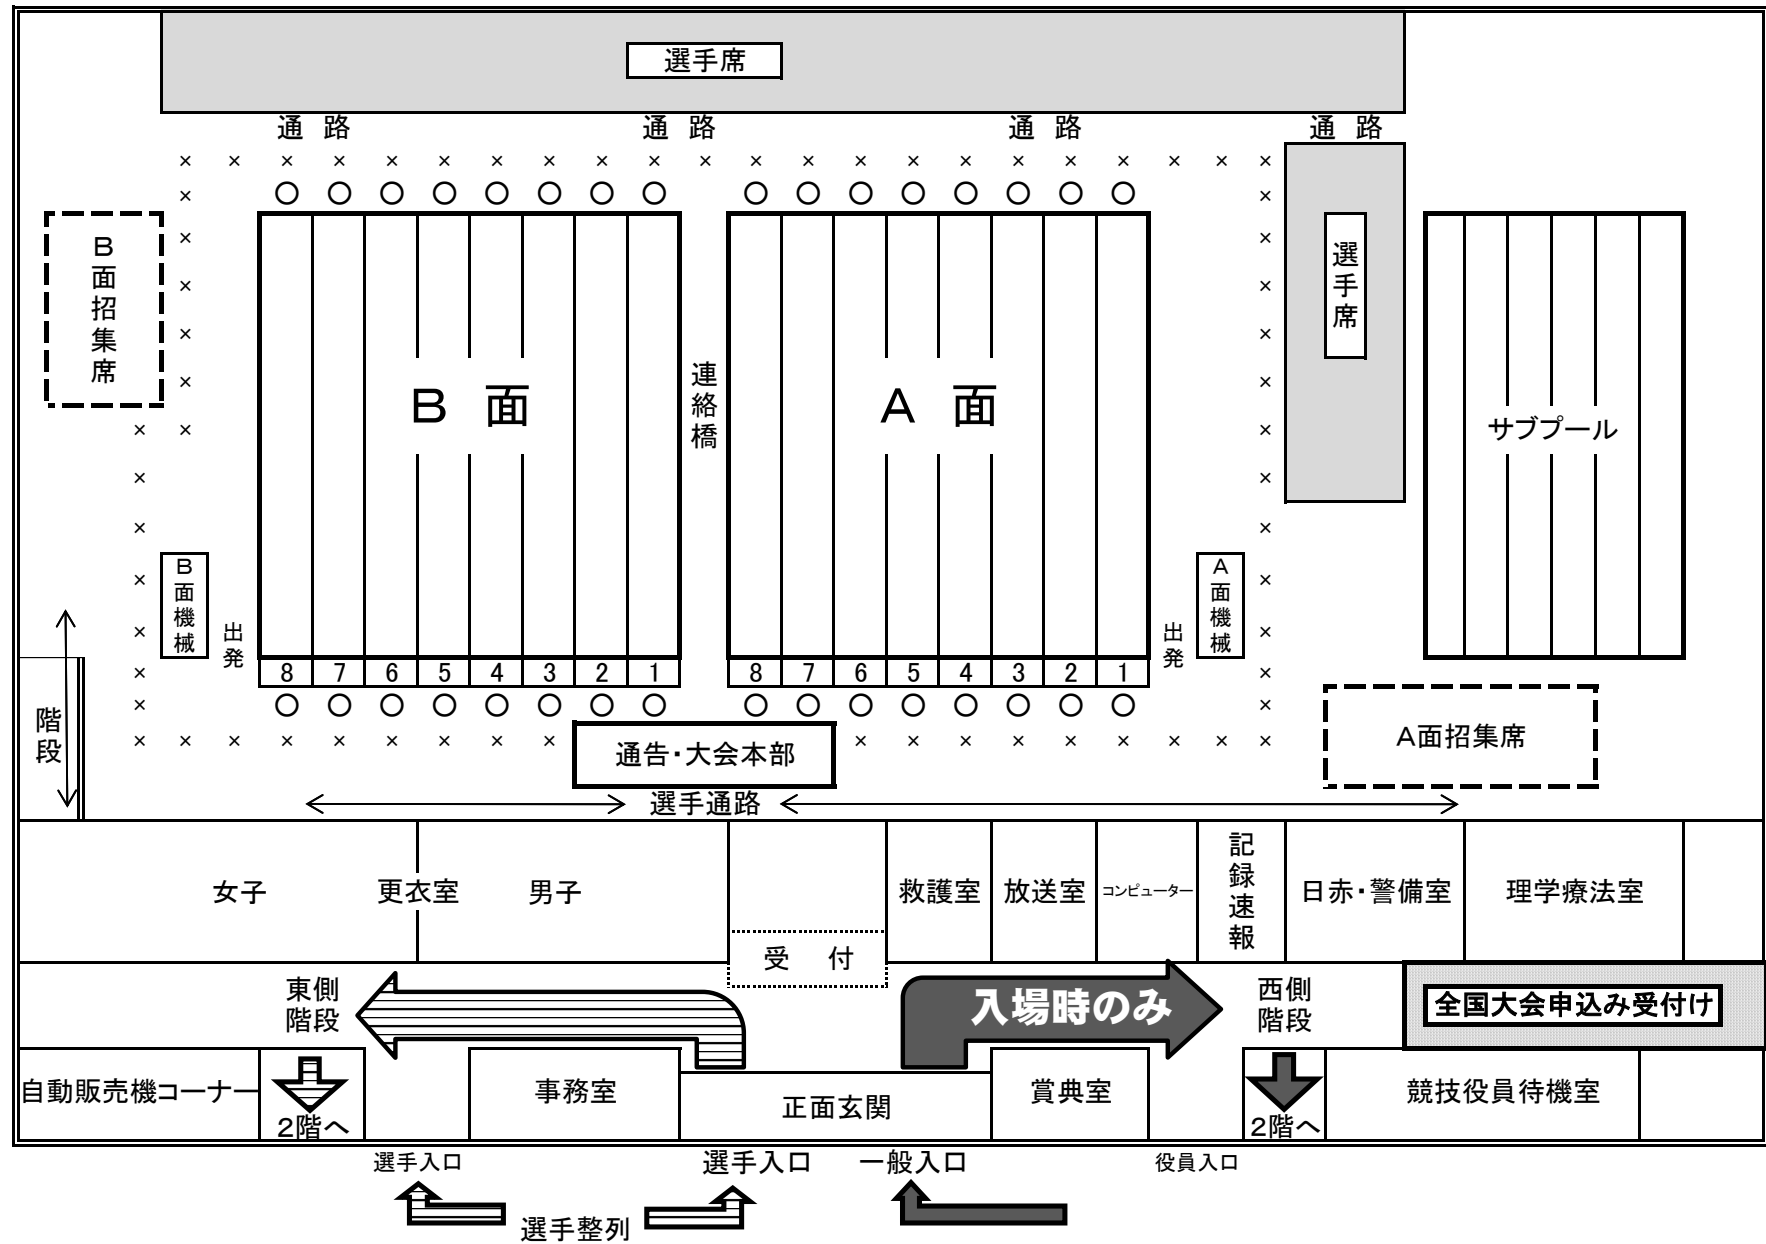

アリーナ全景

※一般の西側階段使用は入場時のみとします。

2階観客席・2階ロビー

【撮影専用席について】

■の席(観客席上段最前列)は撮影専用席です。以下のルールを守って利用してください。

- ◇荷物やシート等での場所取りは禁止です。
- ◇10分以上の利用はできません。また、グループで1席を確保する等の行為も禁止します。
- ◇座って撮影を行ってください。やむを得なく立ち上がって撮影する場合は周囲の迷惑にならないよう配慮してください。
- ◇ルール・マナーについて競技役員から注意をうけた場合は指示に従ってください。